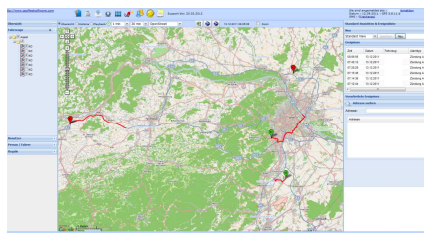

GPS Fleet Software Vorteile

Über jede Fahrt und die aktuelle Position nahezu in Echtzeit informiert. Zusätzlich stehen Fahrspuren, Alarmierungen und Einsatzzeiten-Berichte zur Verfügung.