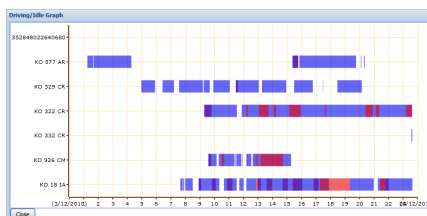

Position & Fahrspuren